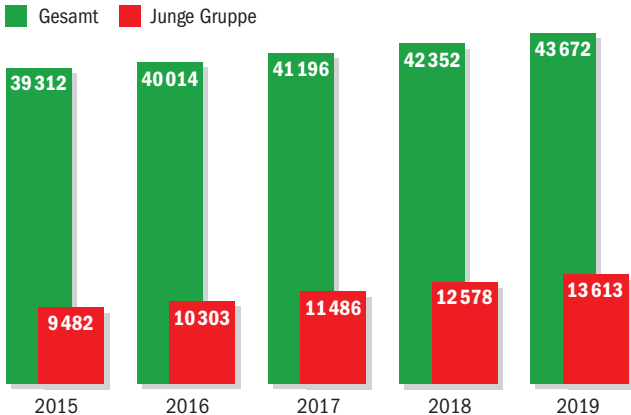

Erneut deutlich gestiegen

Mitgliederentwicklung des GdP-Landbezirks NRW

Stand: 31.12. des jeweiligen Jahres

Quelle: Gewerkschaft der Polizei NRW

Gewerkschaft
der Polizei NRW