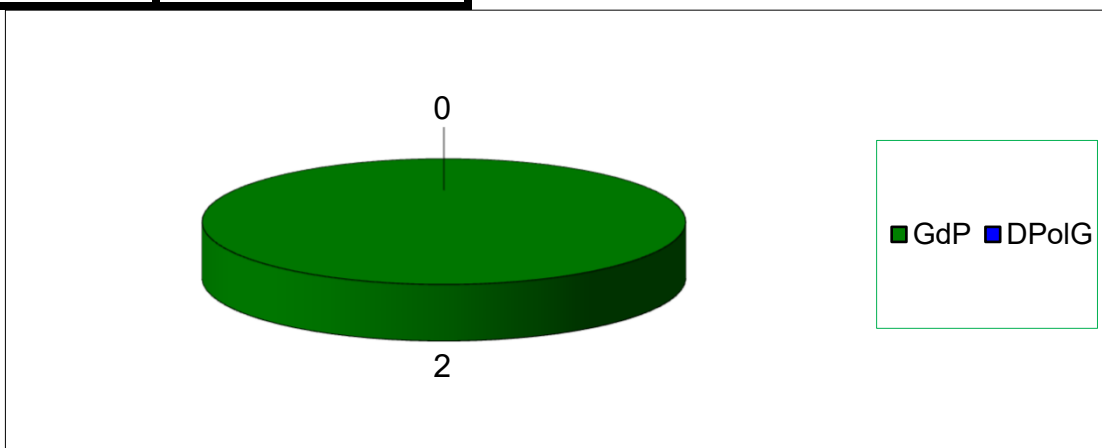

Anzahl Stimmen

GdP	192
DPoIG	106
BDK	104

Sitzverteilung im Personalrat
Beamte / insgesamt 7 Sitze

GdP	3
DPoIG	2
BDK	2

Ergebnis Gruppenwahl der Beschäftigten

Prozentanteile bei der Gruppenwahl

Anzahl Stimmen

GdP	55
DPoIG	13

Sitzverteilung im Personalrat

Angestellte / insgesamt 2 Sitze

GdP	2
DPoIG	0

Gesamtergebnis Personalratswahl 2021

Sitzverteilung im Personalrat
Beamte / Angestellte / insgesamt 9 Sitze

Sitzverteilung im Personalrat
Beamte / Angestellte / insgesamt 9 Sitze