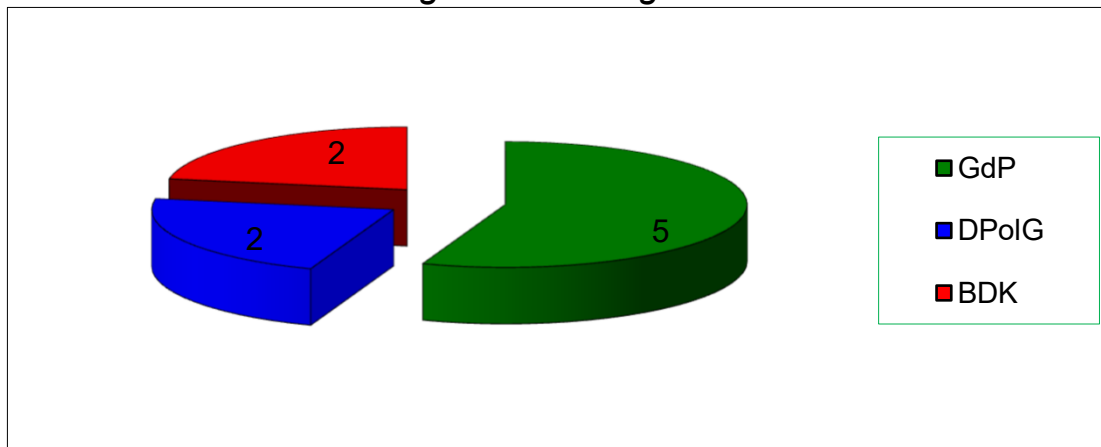

Anzahl Stimmen

GdP	192
DPoIG	106
BDK	104

Sitzverteilung im Personalrat
Beamte / insgesamt 7 Sitze

GdP	3
DPoIG	2
BDK	2

Ergebnis Gruppenwahl der Beschäftigten

Prozentanteile bei der Gruppenwahl

Anzahl Stimmen

GdP	55
DPoIG	13

Sitzverteilung im Personalrat

Angestellte / insgesamt 2 Sitze

GdP	2
DPoIG	0

Gesamtergebnis Personalratswahl 2021

Sitzverteilung im Personalrat
Beamte / Angestellte / insgesamt 9 Sitze

Sitzverteilung im Personalrat
Beamte / Angestellte / insgesamt 9 Sitze