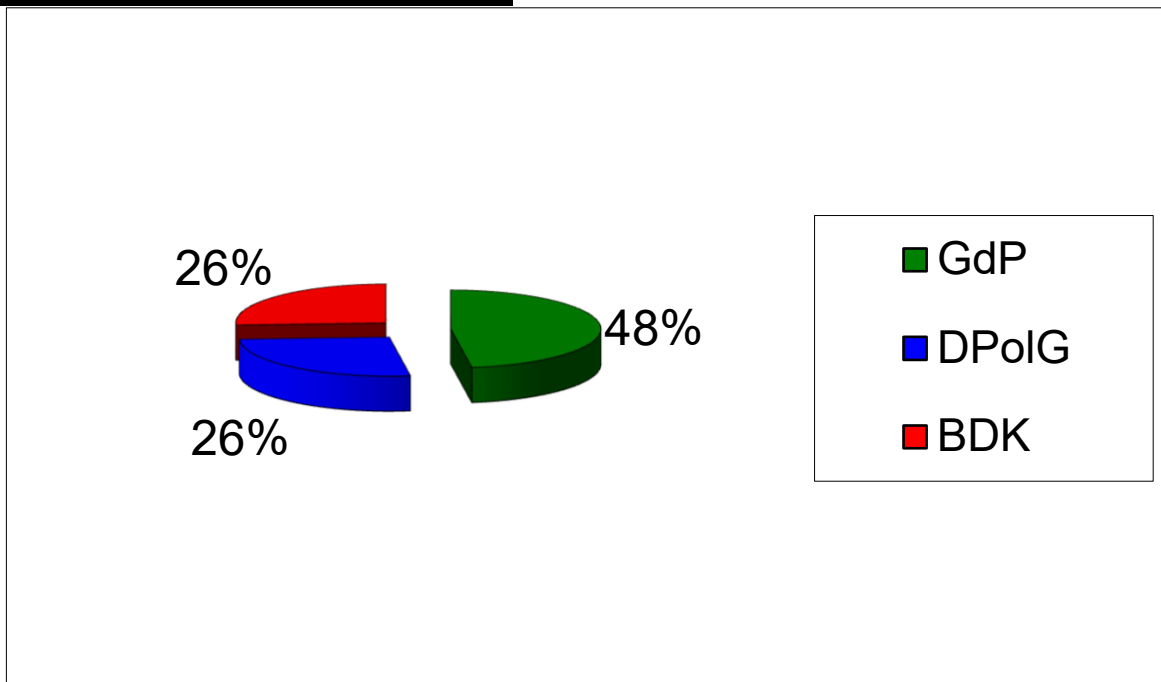

Ergebnis Gruppenwahl der Beamten 2021

Prozentanteile bei der Gruppenwahl

Anzahl Stimmen

GdP	192
DPoIG	106
BDK	104