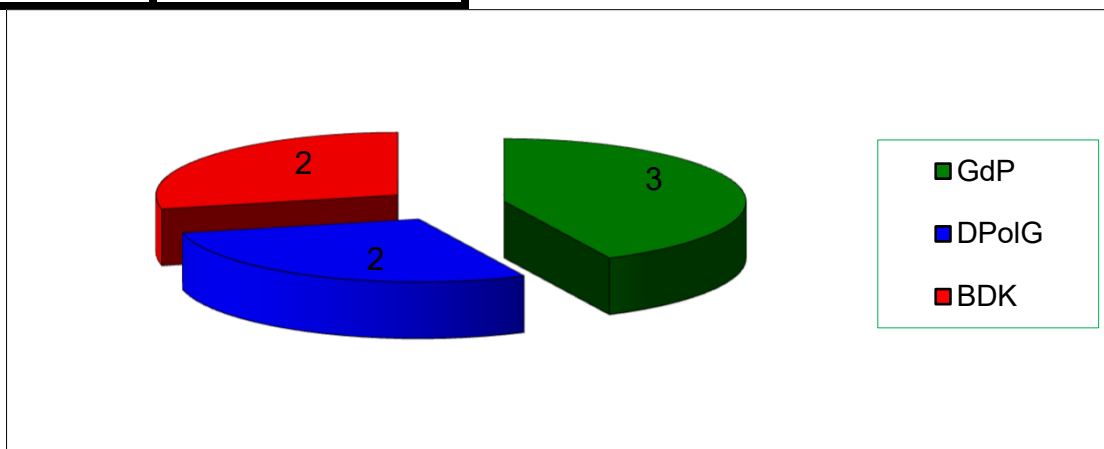

Am Mittwoch, 12.05.21 findet die konstituierende Sitzung des neuen Personalrats statt. Aus der Mitte wird der neue Vorsitzende gewählt.

Ergebnis Gruppenwahl der Beamten 2021

Prozentanteile bei der Gruppenwahl

Anzahl Stimmen

GdP	192
DPoIG	106
BDK	104

Sitzverteilung im Personalrat
Beamte / insgesamt 7 Sitze

GdP	3
DPoIG	2
BDK	2

Ergebnis Gruppenwahl der Beschäftigten

Prozentanteile bei der Gruppenwahl

Anzahl Stimmen