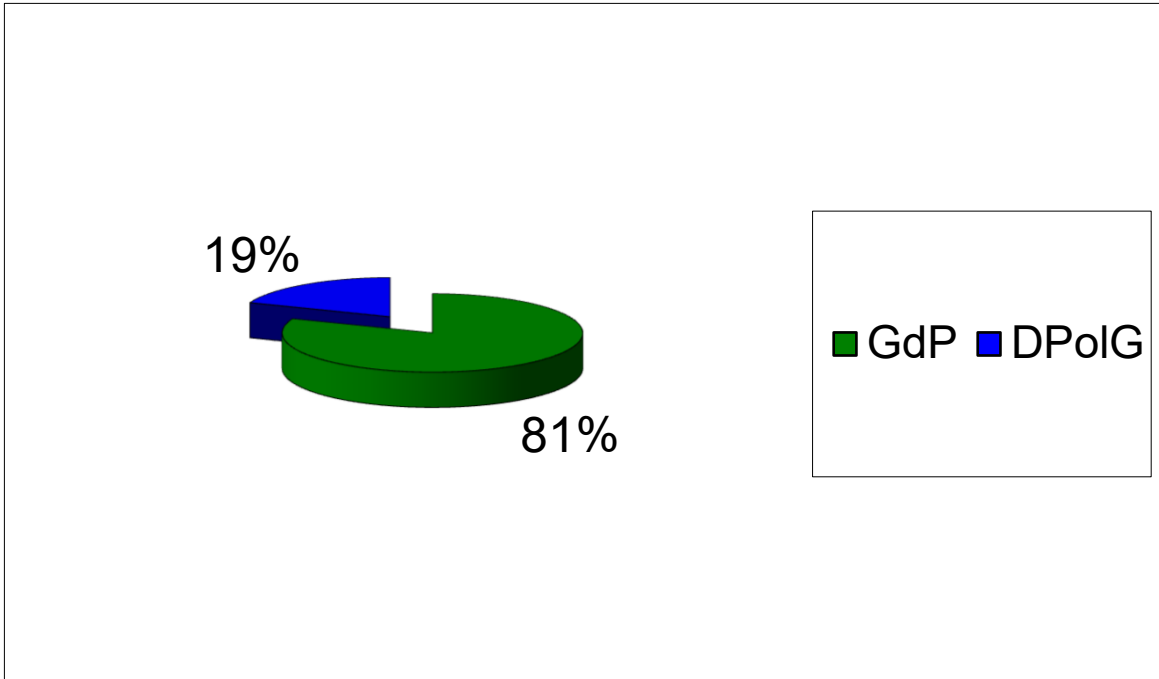

Ergebnis Gruppenwahl der Beschäftigten

Prozentanteile bei der Gruppenwahl

Anzahl Stimmen

GdP	55
DPoIG	13