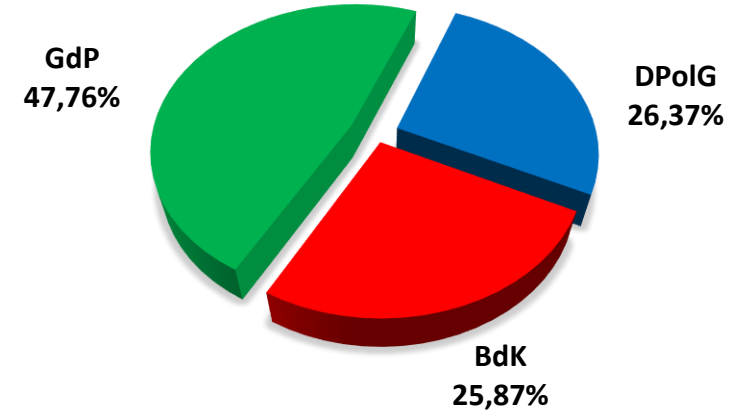

# Personalratswahl 2021

KPB Kleve

Sitzverteilung

- Beamte -  
Wahlbeteiligung: 88,57 %

- Arbeitnehmer -  
Wahlbeteiligung: 95,83 %

Quelle: Gewerkschaft der Polizei NRW – vorläufiges Wahlergebnis

**Gewerkschaft  
der Polizei NRW**