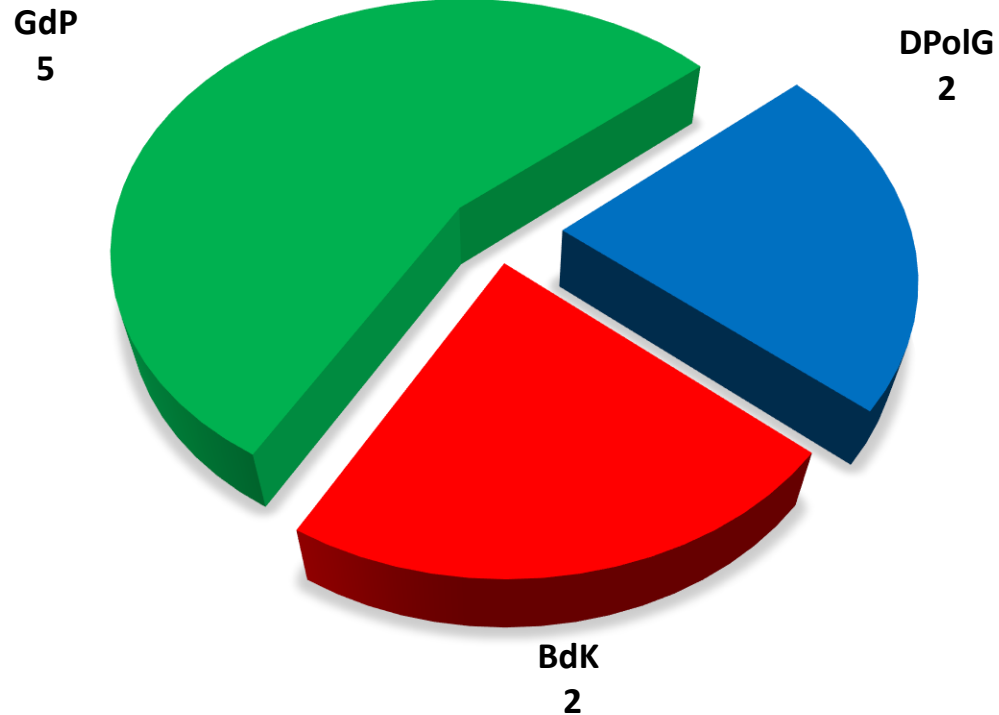

# Personalratswahl 2021

KPB Kleve

Sitzverteilung

- Beamte -  
Wahlbeteiligung: 88,57 %

- Arbeitnehmer -  
Wahlbeteiligung: 95,83 %

Quelle: Gewerkschaft der Polizei NRW – vorläufiges Wahlergebnis

**Gewerkschaft  
der Polizei NRW**