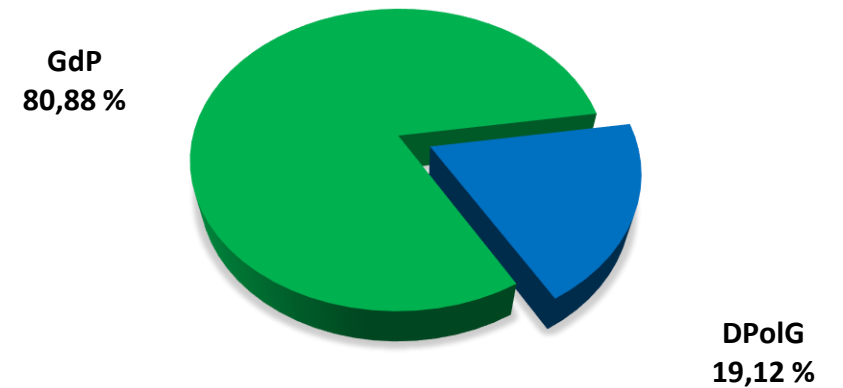

# Personalratswahl 2021

KPB Kleve

Sitzverteilung

- Beamte -  
Wahlbeteiligung: 88,57 %

- Arbeitnehmer -  
Wahlbeteiligung: 95,83 %

Quelle: Gewerkschaft der Polizei NRW – vorläufiges Wahlergebnis

**Gewerkschaft  
der Polizei NRW**