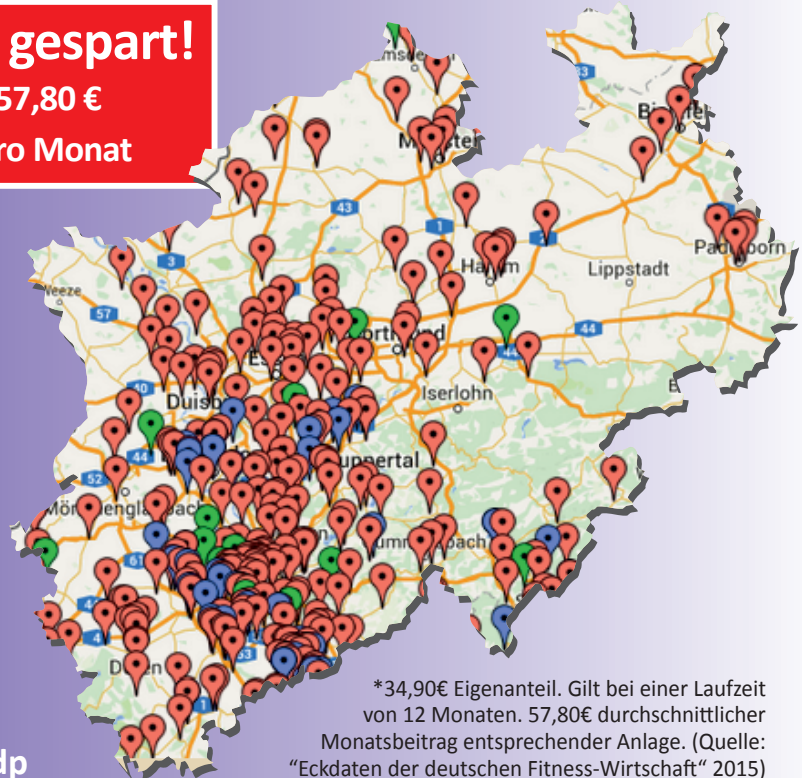

Vorteilspreis für GdP-Mitglieder

Fast 40% gespart!

statt monatl. 57,80 €

34,90 € pro Monat

Trainieren Sie mit der GdP und INTERFIT bei weit über 280 Partnern mit ca. 50 Schwimmbädern allein in NRW mit nur 1 Mitgliedschaft!

Interfit ist eine Plattform mit über 1.500 hochwertigen Partnern aus den Bereichen:

- → Fitness
- → Wellness
- → Schwimmbäder
- → Golfclubs
- → Onlinefitness

Jetzt loslegen:
www.interfit.de/gdp